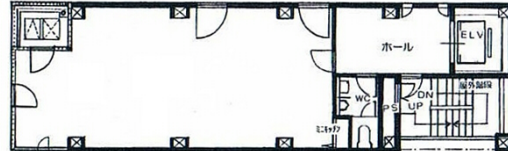

BB第一ビル 4階20.48坪

大阪府大阪市中央区淡路町4-7-1

物件MAP

賃貸条件	
坪数	20.48坪
階数	4階
入居可能日	

ビル情報	
所在地	大阪府大阪市中央区淡路町4-7-1
最寄り駅	大阪メトロ四つ橋線 本町駅 徒歩6分 大阪メトロ御堂筋線 淀屋橋駅 徒歩6分 大阪メトロ四つ橋線 肥後橋駅 徒歩7分 大阪メトロ御堂筋線 本町駅 徒歩7分 大阪メトロ中央線 本町駅 徒歩7分
エリア	本町・堺筋本町エリア
竣工	1989年1月
耐震	新耐震基準
階数	地上7階 地上1階
用途	事務所
構造	S造

設備情報	
エレベーター	1基
空調	個別空調
OAフロア	その他
基準階天井高	
光ファイバー	有り
トイレ	男女共用・室内
セキュリティ	有り
駐車場	無し