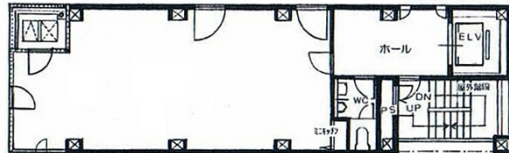

# BB第一ビル 4階20.48坪

大阪府大阪市中央区淡路町4-7-1

## 物件MAP

賃貸条件	
坪数	20.48坪
階数	4階
入居可能日	
ビル情報	
所在地	大阪府大阪市中央区淡路町4-7-1
最寄り駅	大阪メトロ四つ橋線 本町駅 徒歩6分 大阪メトロ御堂筋線 淀屋橋駅 徒歩6分 大阪メトロ四つ橋線 肥後橋駅 徒歩7分 大阪メトロ御堂筋線 本町駅 徒歩7分 大阪メトロ中央線 本町駅 徒歩7分
エリア	本町・堺筋本町エリア
竣工	1989年1月
耐震	新耐震基準
階数	地上7階 地上1階
用途	事務所
構造	S造
設備情報	
エレベーター	1基
空調	個別空調
OAフロア	その他
基準階天井高	
光ファイバー	有り
トイレ	男女共用・室内
セキュリティ	有り
駐車場	無し