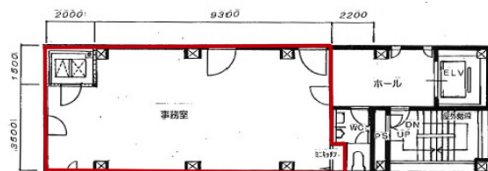

# BB第一ビル 2階20.48坪

大阪府大阪市中央区淡路町4-7-1

## 物件MAP

賃貸条件	
坪数	20.48坪
階数	2階
入居可能日	
ビル情報	
所在地	大阪府大阪市中央区淡路町4-7-1
最寄り駅	大阪メトロ四つ橋線 本町駅 徒歩6分 大阪メトロ御堂筋線 淀屋橋駅 徒歩6分 大阪メトロ四つ橋線 肥後橋駅 徒歩7分 大阪メトロ御堂筋線 本町駅 徒歩7分 大阪メトロ中央線 本町駅 徒歩7分
エリア	本町・堺筋本町エリア
竣工	1989年1月
耐震	新耐震基準
階数	地上7階 地上1階
用途	事務所
構造	S造
設備情報	
エレベーター	1基
空調	個別空調
OAフロア	その他
基準階天井高	
光ファイバー	有り
トイレ	男女共用・室内
セキュリティ	有り
駐車場	無し