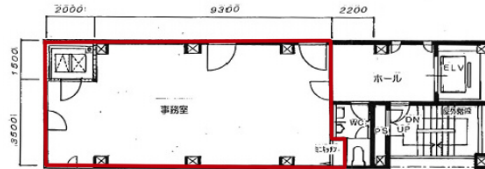

BB第一ビル 2階20.48坪

大阪府大阪市中央区淡路町4-7-1

物件MAP

賃貸条件	
坪数	20.48坪
階数	2階
入居可能日	

ビル情報	
所在地	大阪府大阪市中央区淡路町4-7-1
最寄り駅	大阪メトロ四つ橋線 本町駅 徒歩6分 大阪メトロ御堂筋線 淀屋橋駅 徒歩6分 大阪メトロ四つ橋線 肥後橋駅 徒歩7分 大阪メトロ御堂筋線 本町駅 徒歩7分 大阪メトロ中央線 本町駅 徒歩7分

エリア	本町・堺筋本町エリア
竣工	1989年1月
耐震	新耐震基準
階数	地上7階 地上1階
用途	事務所
構造	S造

設備情報	
エレベーター	1基
空調	個別空調
OAフロア	その他
基準階天井高	
光ファイバー	有り
トイレ	男女共用・室内
セキュリティ	有り
駐車場	無し

事務所移転の簡単検索サイト

Quick Service

クイックサービス

BB第一ビル 2階20.48坪 大阪府大阪市中央区淡路町4-7-1

本町・堺筋本町エリア (ビルID: 0035000) の賃貸オフィス

貸事務所・レンタルオフィス・オフィス移転なら**QuickService**