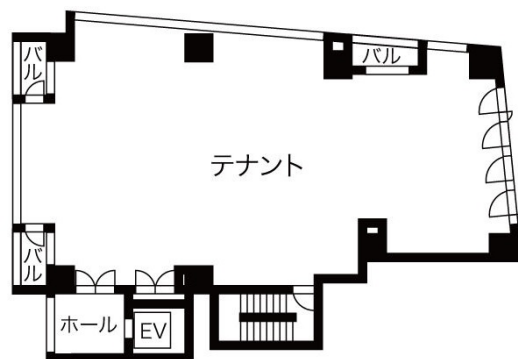

# 天満橋リーフビル 2階58.35坪

大阪府大阪市中央区谷町1-3-12

## 物件MAP

賃貸条件	
坪数	58.35坪
階数	2階 (ワンフロア)
入居可能日	
ビル情報	
所在地	大阪府大阪市中央区谷町1-3-12
最寄り駅	京阪本線 天満橋駅 徒歩1分 京阪中之島線 天満橋駅 徒歩1分 大阪メトロ谷町線 天満橋駅 徒歩1分 大阪メトロ谷町線 谷町四丁目駅 徒歩9分 大阪メトロ中央線 谷町四丁目駅 徒歩11分
エリア	谷町・OBPエリア
竣工	2001年6月
耐震	新耐震基準
階数	地上14階
用途	事務所/店舗
構造	S造
設備情報	
エレベーター	2基
空調	個別空調
OAフロア	OAフロア
基準階天井高	
光ファイバー	有り
トイレ	男女別・室外
セキュリティ	有り
駐車場	有り