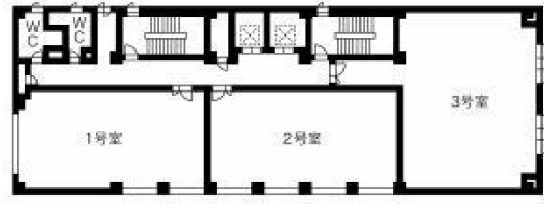

SRビル本町東 8階24.31坪

大阪府大阪市中央区材木町1-8

物件MAP

賃貸条件	
月額賃料	218,790円 (税別)
坪数	24.31坪
坪単価	9,000円 (税別)
共益費	賃料に含む
礼金	無し
敷金 (保証金)	相談
階数	8階
入居可能日	相談

ビル情報	
所在地	大阪府大阪市中央区材木町1-8
最寄り駅	大阪メトロ堺筋線 堺筋本町駅 徒歩8分 大阪メトロ谷町線 谷町四丁目駅 徒歩8分
エリア	谷町・OBPエリア
竣工	1988年6月
耐震	新耐震基準
階数	地上10階 地上1階
用途	事務所
構造	S造

設備情報	
エレベーター	2基
空調	個別空調
OAフロア	
基準階天井高	
光ファイバー	有り
トイレ	男女別・室外
セキュリティ	有り
駐車場	有り