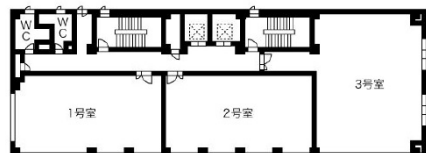

SRビル本町東 9階58.48坪

大阪府大阪市中央区材木町1-8

物件MAP

賃貸条件	
月額賃料	526,320円 (税別)
坪数	58.48坪
坪単価	9,000円 (税別)
共益費	賃料に含む
礼金	無し
敷金 (保証金)	相談
階数	9階
入居可能日	相談

ビル情報	
所在地	大阪府大阪市中央区材木町1-8
最寄り駅	大阪メトロ堺筋線 堺筋本町駅 徒歩8分 大阪メトロ谷町線 谷町四丁目駅 徒歩8分
エリア	谷町・OBPエリア
竣工	1988年6月
耐震	新耐震基準
階数	地上10階 地上1階
用途	事務所
構造	S造

設備情報	
エレベーター	2基
空調	個別空調
OAフロア	
基準階天井高	
光ファイバー	有り
トイレ	男女別・室外
セキュリティ	有り
駐車場	有り

事務所移転の簡単検索サイト

Quick Service

クイックサービス

SRビル本町東 9階58.48坪 大阪府大阪市中央区材木町1-8

谷町・OBPエリア (ビルID: 0034991) の賃貸オフィス

貸事務所・レンタルオフィス・オフィス移転なら**QuickService**