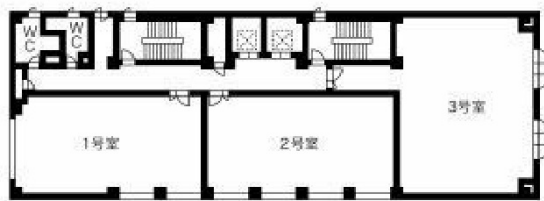

SRビル本町東 4階58.76坪

大阪府大阪市中央区材木町1-8

物件MAP

賃貸条件	
月額賃料	528,840円 (税別)
坪数	58.76坪
坪単価	9,000円 (税別)
共益費	賃料に含む
礼金	無し
敷金 (保証金)	相談
階数	4階
入居可能日	相談

ビル情報	
所在地	大阪府大阪市中央区材木町1-8
最寄り駅	大阪メトロ堺筋線 堺筋本町駅 徒歩8分 大阪メトロ谷町線 谷町四丁目駅 徒歩8分
エリア	谷町・OBPエリア
竣工	1988年6月
耐震	新耐震基準
階数	地上10階 地上1階
用途	事務所
構造	S造

設備情報	
エレベーター	2基
空調	個別空調
OAフロア	
基準階天井高	
光ファイバー	有り
トイレ	男女別・室外
セキュリティ	有り
駐車場	有り