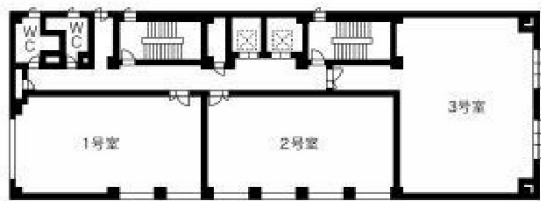

SRビル本町東 4階58.76坪

大阪府大阪市中央区材木町1-8

物件MAP

賃貸条件	
月額賃料	528,840円 (税別)
坪数	58.76坪
坪単価	9,000円 (税別)
共益費	賃料に含む
礼金	無し
敷金 (保証金)	相談
階数	4階
入居可能日	相談

ビル情報	
所在地	大阪府大阪市中央区材木町1-8
最寄り駅	大阪メトロ堺筋線 堺筋本町駅 徒歩8分 大阪メトロ谷町線 谷町四丁目駅 徒歩8分
エリア	谷町・OBPエリア
竣工	1988年6月
耐震	新耐震基準
階数	地上10階 地上1階
用途	事務所
構造	S造

設備情報	
エレベーター	2基
空調	個別空調
OAフロア	
基準階天井高	
光ファイバー	有り
トイレ	男女別・室外
セキュリティ	有り
駐車場	有り

事務所移転の簡単検索サイト

Quick Service

クイックサービス

SRビル本町東 4階58.76坪 大阪府大阪市中央区材木町1-8

谷町・OBPエリア (ビルID: 0034991) の賃貸オフィス

貸事務所・レンタルオフィス・オフィス移転なら**QuickService**