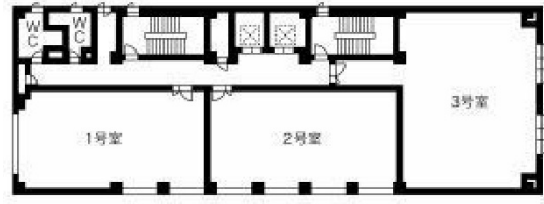

# SRビル本町東 1階43.25坪

大阪府大阪市中央区材木町1-8

## 物件MAP

賃貸条件	
月額賃料	519,000円 (税別)
坪数	43.25坪
坪単価	12,000円 (税別)
共益費	賃料に含む
礼金	無し
敷金 (保証金)	相談
階数	1階
入居可能日	相談

ビル情報	
所在地	大阪府大阪市中央区材木町1-8
最寄り駅	大阪メトロ堺筋線 堺筋本町駅 徒歩8分 大阪メトロ谷町線 谷町四丁目駅 徒歩8分
エリア	谷町・OBPエリア
竣工	1988年6月
耐震	新耐震基準
階数	地上10階 地上1階
用途	事務所
構造	S造