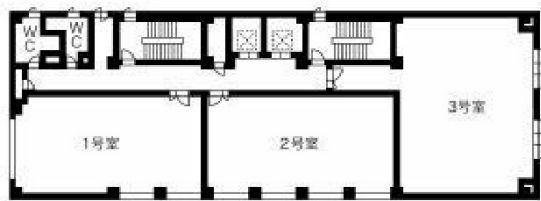

SRビル本町東 1階43.25坪

大阪府大阪市中央区材木町1-8

物件MAP

賃貸条件	
月額賃料	519,000円 (税別)
坪数	43.25坪
坪単価	12,000円 (税別)
共益費	賃料に含む
礼金	無し
敷金 (保証金)	相談
階数	1階
入居可能日	相談

ビル情報	
所在地	大阪府大阪市中央区材木町1-8
最寄り駅	大阪メトロ堺筋線 堺筋本町駅 徒歩8分 大阪メトロ谷町線 谷町四丁目駅 徒歩8分
エリア	谷町・OBPエリア
竣工	1988年6月
耐震	新耐震基準
階数	地上10階 地上1階
用途	事務所
構造	S造

設備情報	
エレベーター	2基
空調	個別空調
OAフロア	
基準階天井高	
光ファイバー	有り
トイレ	男女別・室外
セキュリティ	有り
駐車場	有り

事務所移転の簡単検索サイト

Quick Service

クイックサービス

SRビル本町東 1階43.25坪 大阪府大阪市中央区材木町1-8

谷町・OBPエリア (ビルID: 0034991) の賃貸オフィス

貸事務所・レンタルオフィス・オフィス移転ならQuickService