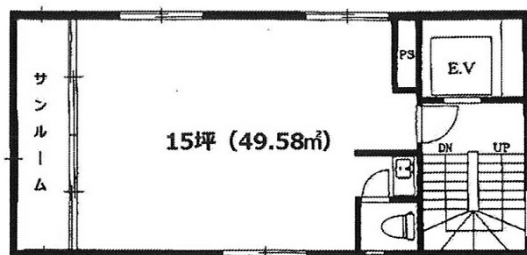

誠心〇ビル 2階15坪

東京都台東区台東1-11-4

物件MAP

賃貸条件	
月額賃料	135,000円 (税別)
坪数	15坪
坪単価	9,000円 (税別)
共益費	30,000円
礼金	1ヶ月
敷金 (保証金)	4ヶ月
階数	2階
入居可能日	即日

ビル情報	
所在地	東京都台東区台東1-11-4
最寄り駅	JR山手線 秋葉原駅 徒歩7分 東京メトロ銀座線 末広町駅 徒歩10分 都営新宿線 岩本町駅 徒歩9分 東京メトロ日比谷線 仲御徒町駅 徒歩8分
エリア	上野・御徒町エリア
竣工	1988年9月
耐震	新耐震基準
階数	地上5階 地上1階
用途	事務所
構造	S造