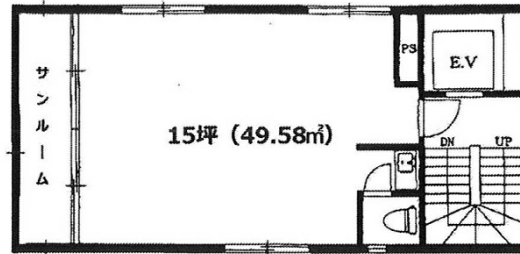

誠心〇ビル 2階15坪

東京都台東区台東1-11-4

物件MAP

賃貸条件	
月額賃料	135,000円 (税別)
坪数	15坪
坪単価	9,000円 (税別)
共益費	30,000円
礼金	1ヶ月
敷金 (保証金)	4ヶ月
階数	2階
入居可能日	即日

ビル情報	
所在地	東京都台東区台東1-11-4
最寄り駅	JR山手線 秋葉原駅 徒歩7分 東京メトロ銀座線 末広町駅 徒歩10分 都営新宿線 岩本町駅 徒歩9分 東京メトロ日比谷線 仲御徒町駅 徒歩8分
エリア	上野・御徒町エリア
竣工	1988年9月
耐震	新耐震基準
階数	地上5階 地上1階
用途	事務所
構造	S造