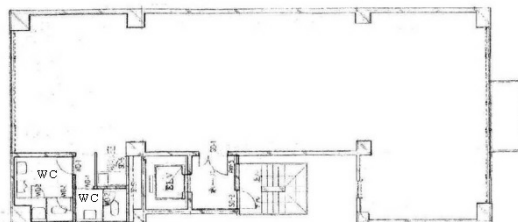

マルイチビル 6階45.45坪

東京都台東区浅草橋1-2-8

物件MAP

賃貸条件	
坪数	45.45坪
階数	6階
入居可能日	
ビル情報	
所在地	東京都台東区浅草橋1-2-8
最寄り駅	JR中央・総武線 浅草橋駅 徒歩2分 都営浅草線 浅草橋駅 徒歩4分 JR総武本線 馬喰町駅 徒歩7分 東京メトロ日比谷線 秋葉原駅 徒歩12分
エリア	浅草橋・蔵前エリア
竣工	1985年1月
耐震	新耐震基準
階数	地上8階
用途	事務所
構造	SRC造
設備情報	
エレベーター	1基
空調	個別空調
OAフロア	タイルカーペット
基準階天井高	2,400mm
光ファイバー	有り
トイレ	男女別・室外
セキュリティ	有り
駐車場	無し