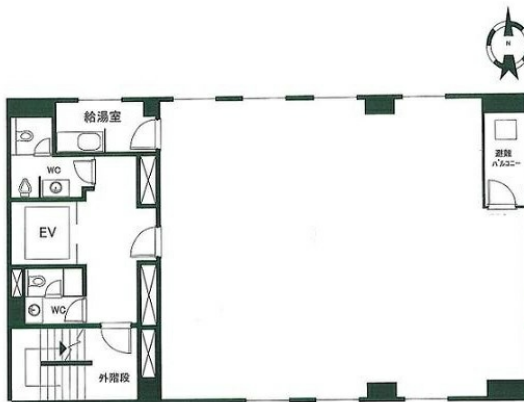

NGA紀尾井町ビル 4階40.68坪

東京都千代田区紀尾井町3-29

物件MAP

賃貸条件	
坪数	40.68坪
階数	4階
入居可能日	
ビル情報	
所在地	東京都千代田区紀尾井町3-29
最寄り駅	東京メトロ有楽町線 麴町駅 徒歩4分 東京メトロ半蔵門線 永田町駅 徒歩4分 東京メトロ南北線 永田町駅 徒歩4分
エリア	麴町・番町・市ヶ谷エリア
竣工	1990年3月
耐震	新耐震基準
階数	地上7階
用途	事務所
構造	SRC造
設備情報	
エレベーター	1基
空調	個別空調
OAフロア	タイルカーペット
基準階天井高	2,420mm
光ファイバー	有り
トイレ	男女別・室内
セキュリティ	有り
駐車場	有り