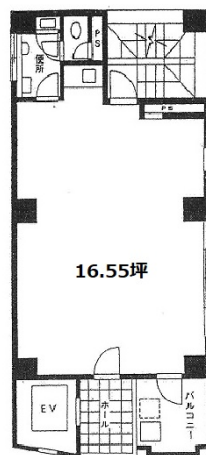

第一協和ビル 7階16.54坪

東京都千代田区外神田3-6-1

物件MAP

賃貸条件	
月額賃料	
坪数	16.54坪
坪単価	
共益費	
礼金	1ヶ月
敷金（保証金）	4ヶ月
階数	7階
入居可能日	即日

ビル情報	
所在地	東京都千代田区外神田3-6-1
最寄り駅	東京メトロ銀座線 末広町駅 徒歩3分 東京メトロ千代田線 湯島駅 徒歩6分 JR中央・総武線 秋葉原駅 徒歩8分 東京メトロ日比谷線 秋葉原駅 徒歩8分 つくばエクスプレス 秋葉原駅 徒歩8分
エリア	岩本町・秋葉原エリア
竣工	1985年2月
耐震	新耐震基準
階数	地上7階 地上1階
用途	事務所
構造	SRC造

設備情報	
エレベーター	1基
空調	個別空調
OAフロア	その他
基準階天井高	
光ファイバー	無し
トイレ	男女共用・室内
セキュリティ	無し
駐車場	無し