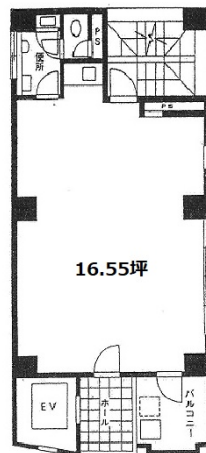

第一協和ビル 7階16.54坪

東京都千代田区外神田3-6-1

物件MAP

賃貸条件	
月額賃料	
坪数	16.54坪
坪単価	
共益費	
礼金	1ヶ月
敷金（保証金）	4ヶ月
階数	7階
入居可能日	即日

ビル情報	
所在地	東京都千代田区外神田3-6-1
最寄り駅	東京メトロ銀座線 末広町駅 徒歩3分 東京メトロ千代田線 湯島駅 徒歩6分 JR中央・総武線 秋葉原駅 徒歩8分 東京メトロ日比谷線 秋葉原駅 徒歩8分 つくばエクスプレス 秋葉原駅 徒歩8分
エリア	岩本町・秋葉原エリア
竣工	1985年2月
耐震	新耐震基準
階数	地上7階 地上1階
用途	事務所
構造	SRC造

設備情報	
エレベーター	1基
空調	個別空調
OAフロア	その他
基準階天井高	
光ファイバー	無し
トイレ	男女共用・室内
セキュリティ	無し
駐車場	無し

事務所移転の簡単検索サイト

Quick Service

クイックサービス

第一協和ビル 7階16.54坪 東京都千代田区外神田3-6-1

岩本町・秋葉原エリア（ビルID：0034928）の賃貸オフィス

貸事務所・レンタルオフィス・オフィス移転ならQuickService