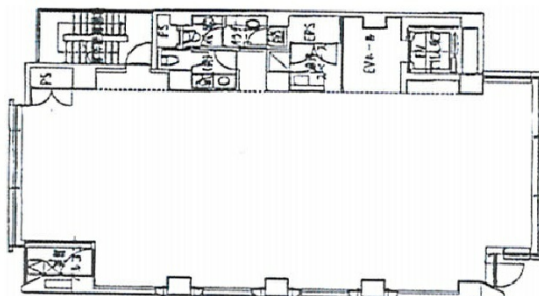

# 一番町ビルディング 2階58.69坪

東京都千代田区一番町7-1

## 物件MAP

賃貸条件	
月額賃料	相談
坪数	58.69坪
坪単価	相談
共益費	賃料に含む
礼金	無し
敷金（保証金）	6ヶ月
階数	2階
入居可能日	即日

ビル情報	
所在地	東京都千代田区一番町7-1
最寄り駅	東京メトロ半蔵門線 半蔵門駅 徒歩2分 東京メトロ有楽町線 麴町駅 徒歩9分 都営新宿線 市ヶ谷駅 徒歩10分
エリア	麴町・番町・市ヶ谷エリア
竣工	2009年7月
耐震	新耐震基準
階数	地上7階
用途	事務所
構造	S造

設備情報	
エレベーター	1基
空調	個別空調
OAフロア	OAフロア
基準階天井高	2,600mm
光ファイバー	無し
トイレ	男女別・室外
セキュリティ	有り
駐車場	無し