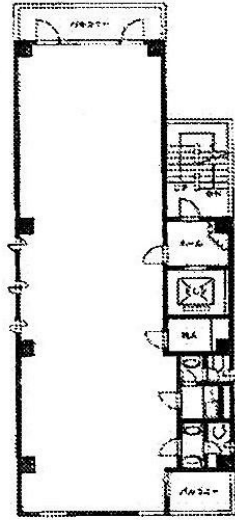

一番町KKビル 4階38.03坪

東京都千代田区一番町13-8

物件MAP

賃貸条件	
月額賃料	532,420円（税別）
坪数	38.03坪
坪単価	14,000円（税別）
共益費	無し
礼金	1ヶ月
敷金（保証金）	6ヶ月
階数	4階
入居可能日	即日

ビル情報	
所在地	東京都千代田区一番町13-8
最寄り駅	東京メトロ半蔵門線 半蔵門駅 徒歩2分 東京メトロ有楽町線 麴町駅 徒歩9分 JR中央線(快速) 市ヶ谷駅 徒歩12分
エリア	麴町・一番町・市ヶ谷エリア
竣工	1986年1月
耐震	新耐震基準
階数	地上8階
用途	事務所
構造	SRC造

設備情報	
エレベーター	1基
空調	個別空調
OAフロア	タイルカーペット
基準階天井高	2,500mm
光ファイバー	有り
トイレ	男女別・室内
セキュリティ	有り
駐車場	無し