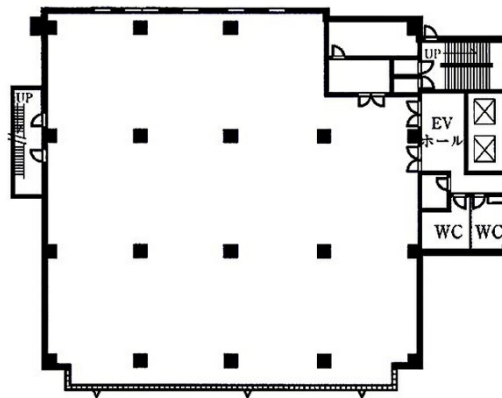

飯田橋第一勧銀稲垣ビル 2階72.39坪

東京都新宿区下宮比町2-1

物件MAP

賃貸条件	
月額賃料	相談
坪数	72.39坪
坪単価	相談
共益費	相談
礼金	無し
敷金（保証金）	相談
階数	2階（居抜き可）
入居可能日	即日

ビル情報	
所在地	東京都新宿区下宮比町2-1
最寄り駅	東京メトロ東西線 飯田橋駅 徒歩1分 東京メトロ南北線 飯田橋駅 徒歩1分 東京メトロ有楽町線 飯田橋駅 徒歩1分 都営大江戸線 飯田橋駅 徒歩1分
エリア	四谷・市ヶ谷・飯田橋エリア
竣工	1974年1月
耐震	耐震補強済
階数	地上8階 地下2階
用途	事務所
構造	SRC造

設備情報	
エレベーター	2基
空調	個別空調
OAフロア	OAフロア
基準階天井高	2,500mm
光ファイバー	有り
トイレ	男女別・室外
セキュリティ	有り
駐車場	有り