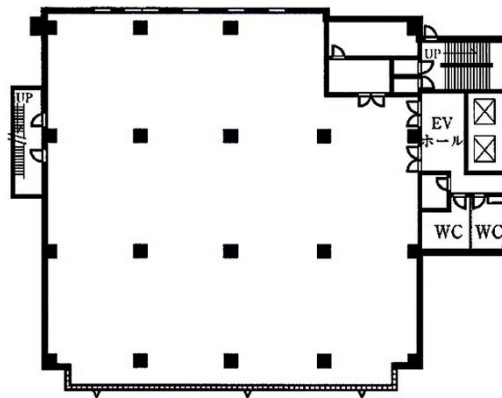

飯田橋第一勧銀稲垣ビル 2階72.39坪

東京都新宿区下宮比町2-1

物件MAP

賃貸条件	
月額賃料	相談
坪数	72.39坪
坪単価	相談
共益費	相談
礼金	無し
敷金（保証金）	相談
階数	2階（居抜き可）
入居可能日	即日

ビル情報	
所在地	東京都新宿区下宮比町2-1
最寄り駅	東京メトロ東西線 飯田橋駅 徒歩1分 東京メトロ南北線 飯田橋駅 徒歩1分 東京メトロ有楽町線 飯田橋駅 徒歩1分 都営大江戸線 飯田橋駅 徒歩1分
エリア	四谷・市ヶ谷・飯田橋エリア
竣工	1974年1月
耐震	耐震補強済
階数	地上8階 地下2階
用途	事務所
構造	SRC造

設備情報	
エレベーター	2基
空調	個別空調
OAフロア	OAフロア
基準階天井高	2,500mm
光ファイバー	有り
トイレ	男女別・室外
セキュリティ	有り
駐車場	有り

事務所移転の簡単検索サイト

飯田橋第一勧銀稲垣ビル 2階72.39坪 東京都新宿区下宮比町2-1

四谷・市ヶ谷・飯田橋エリア（ビルID：0034894）の賃貸オフィス

貸事務所・レンタルオフィス・オフィス移転ならQuickService