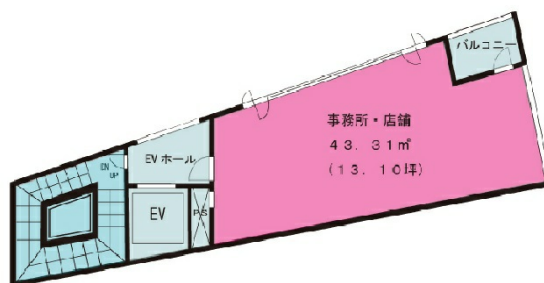

第一栄来ビル 7階13.1坪

東京都渋谷区神南1-23-7

物件MAP

賃貸条件	
坪数	13.1坪
階数	7階
入居可能日	
ビル情報	
所在地	東京都渋谷区神南1-23-7
最寄り駅	JR山手線 渋谷駅 徒歩1分 東急田園都市線 渋谷駅 徒歩1分 東京メトロ半蔵門線 渋谷駅 徒歩1分
エリア	渋谷エリア
竣工	1987年12月
耐震	新耐震基準
階数	地上8階
用途	事務所/店舗
構造	S造
設備情報	
エレベーター	1基
空調	個別空調
OAフロア	スケルトン
基準階天井高	
光ファイバー	無し
トイレ	調査中
セキュリティ	無し
駐車場	無し

第一栄来ビル 7階13.1坪 東京都渋谷区神南1-23-7

渋谷エリア (ビルID: 0034886) の賃貸オフィス

貸事務所・レンタルオフィス・オフィス移転ならQuickService

物件詳細はこちらから

 0120-55-2620

【受付時間】平日9:30~18:30