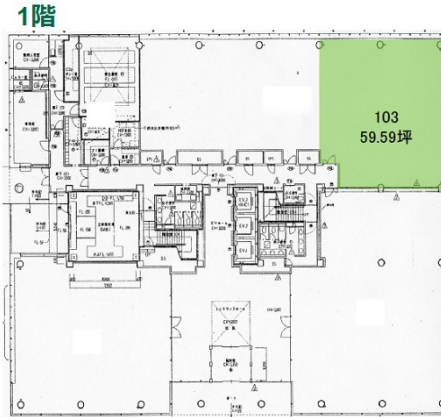

KSC鴨池ビル 1階59.59坪

鹿児島県鹿児島市与次郎2-4-35

物件MAP

賃貸条件	
月額賃料	相談
坪数	59.59坪
坪単価	相談
共益費	相談
礼金	
敷金（保証金）	10ヶ月
階数	1階（103）
入居可能日	即日

ビル情報	
所在地	鹿児島県鹿児島市与次郎2-4-35
最寄り駅	鹿児島市電1系統 郡元駅 徒歩20分
エリア	鹿児島
竣工	2000年3月
耐震	新耐震基準
階数	地上8階
用途	事務所
構造	その他

設備情報	
エレベーター	3基
空調	個別空調
OAフロア	タイルカーペット
基準階天井高	2,700mm
光ファイバー	無し
トイレ	男女別・室外
セキュリティ	有り
駐車場	有り

事務所移転の簡単検索サイト

KSC鴨池ビル 1階59.59坪 鹿児島県鹿児島市与次郎2-4-35

鹿児島（ビルID：0034878）の賃貸オフィス

クイックサービス

貸事務所・レンタルオフィス・オフィス移転なら**QuickService**