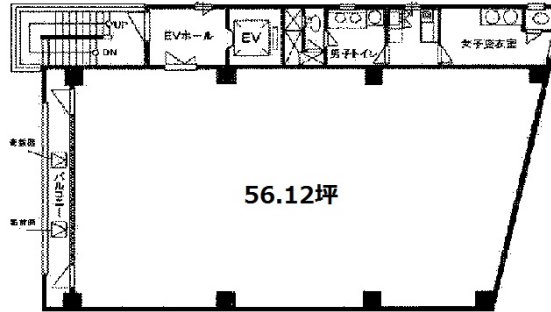

亀戸メディカルビル 6階56.12坪

東京都江東区亀戸4-18-4

物件MAP

賃貸条件	
月額賃料	505,080円 (税別)
坪数	56.12坪
坪単価	9,000円 (税別)
共益費	168,360円
礼金	無し
敷金 (保証金)	10ヶ月
階数	6階
入居可能日	即日

ビル情報	
所在地	東京都江東区亀戸4-18-4
最寄り駅	JR中央・総武線 亀戸駅 徒歩5分 東武亀戸線 亀戸駅 徒歩5分
エリア	亀戸エリア
竣工	1989年12月
耐震	新耐震基準
階数	地上8階
用途	事務所/店舗
構造	SRC造