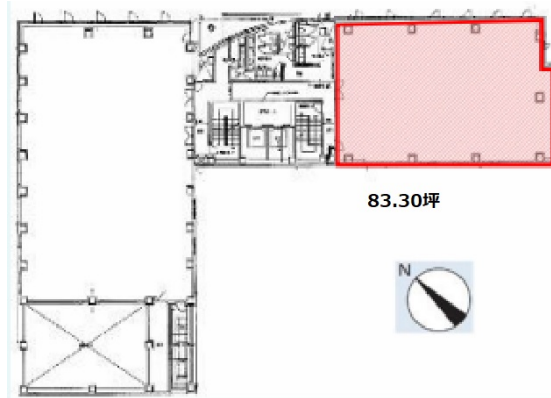

# TPR新横浜ビル 4階83.29坪

神奈川県横浜市港北区新横浜2-13-13

## 物件MAP

賃貸条件	
坪数	83.29坪
階数	4階
入居可能日	

ビル情報	
所在地	神奈川県横浜市港北区新横浜2-13-13
最寄り駅	横浜市営地下鉄ブルーライン 新横浜駅 徒歩2分 JR横浜線 新横浜駅 徒歩5分
エリア	新横浜エリア
竣工	1993年9月
耐震	新耐震基準
階数	地上8階
用途	事務所
構造	S造

設備情報	
エレベーター	2基
空調	個別空調
OAフロア	OAフロア
基準階天井高	2,570mm
光ファイバー	有り
トイレ	男女別・室外
セキュリティ	有り
駐車場	有り

事務所移転の簡単検索サイト

**Quick Service**

クイックサービス

**TPR新横浜ビル 4階83.29坪** 神奈川県横浜市港北区新横浜2-13-13

新横浜エリア (ビルID: 0034814) の賃貸オフィス

貸事務所・レンタルオフィス・オフィス移転なら**QuickService**

物件詳細はこちらから

 **0120-55-2620**