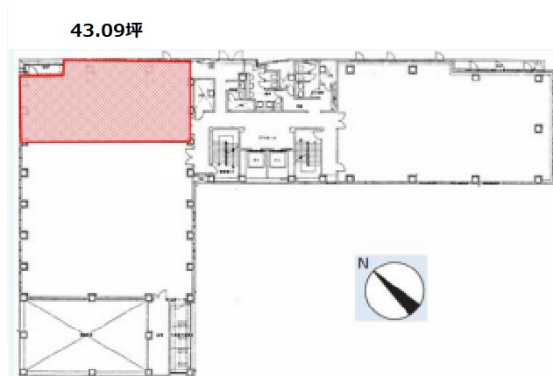

TPR新横浜ビル 6階43.09坪

神奈川県横浜市港北区新横浜2-13-13

物件MAP

賃貸条件	
坪数	43.09坪
階数	6階
入居可能日	
ビル情報	
所在地	神奈川県横浜市港北区新横浜2-13-13
最寄り駅	JR横浜線 新横浜駅 徒歩5分 横浜市営地下鉄ブルーライン 新横浜駅 徒歩5分
エリア	新横浜エリア
竣工	1993年9月
耐震	新耐震基準
階数	地上8階
用途	事務所
構造	S造、一部SRC造
設備情報	
エレベーター	2基
空調	個別空調
OAフロア	OAフロア
基準階天井高	2,570mm
光ファイバー	有り
トイレ	男女別・室外
セキュリティ	有り
駐車場	有り

事務所移転の簡単検索サイト

Quick Service

クイックサービス

TPR新横浜ビル 6階43.09坪 神奈川県横浜市港北区新横浜2-13-13

新横浜エリア (ビルID: 0034814) の賃貸オフィス

貸事務所・レンタルオフィス・オフィス移転ならQuickService

物件詳細はこちらから

0120-55-2620