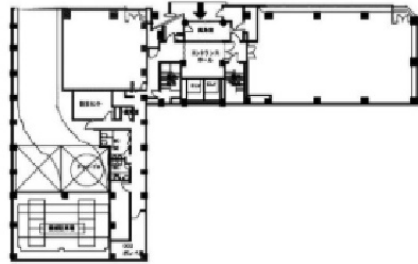

TPR新横浜ビル 1階33.68坪

神奈川県横浜市港北区新横浜2-13-13

物件MAP

賃貸条件	
坪数	33.68坪
階数	1階
入居可能日	
ビル情報	
所在地	神奈川県横浜市港北区新横浜2-13-13
最寄り駅	JR横浜線 新横浜駅 徒歩5分 横浜市営地下鉄ブルーライン 新横浜駅 徒歩5分
エリア	新横浜エリア
竣工	1993年9月
耐震	新耐震基準
階数	地上8階
用途	事務所
構造	S造、一部SRC造
設備情報	
エレベーター	2基
空調	個別空調
OAフロア	OAフロア
基準階天井高	2,570mm
光ファイバー	有り
トイレ	男女別・室外
セキュリティ	有り
駐車場	有り

事務所移転の簡単検索サイト

Quick Service

クイックサービス

TPR新横浜ビル 1階33.68坪 神奈川県横浜市港北区新横浜2-13-13

新横浜エリア (ビルID: 0034814) の賃貸オフィス

貸事務所・レンタルオフィス・オフィス移転ならQuickService

物件詳細はこちらから

0120-55-2620