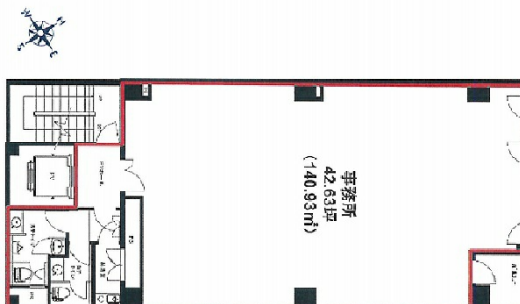

HF池袋ビル 9階42.63坪

東京都豊島区南池袋2-29-12

物件MAP

賃貸条件	
坪数	42.63坪
階数	9階 (契約予定)
入居可能日	
ビル情報	
所在地	東京都豊島区南池袋2-29-12
最寄り駅	東京メトロ有楽町線 東池袋駅 徒歩3分 JR埼京線 池袋駅 徒歩5分 JR山手線 池袋駅 徒歩5分 東京メトロ丸ノ内線 池袋駅 徒歩5分 東京メトロ有楽町線 池袋駅 徒歩5分
エリア	池袋エリア
竣工	1993年12月
耐震	新耐震基準
階数	地上9階 地下1階
用途	事務所
構造	S造
設備情報	
エレベーター	1基
空調	個別空調
OAフロア	OAフロア
基準階天井高	2,460mm
光ファイバー	有り
トイレ	男女共用・室内
セキュリティ	有り
駐車場	無し