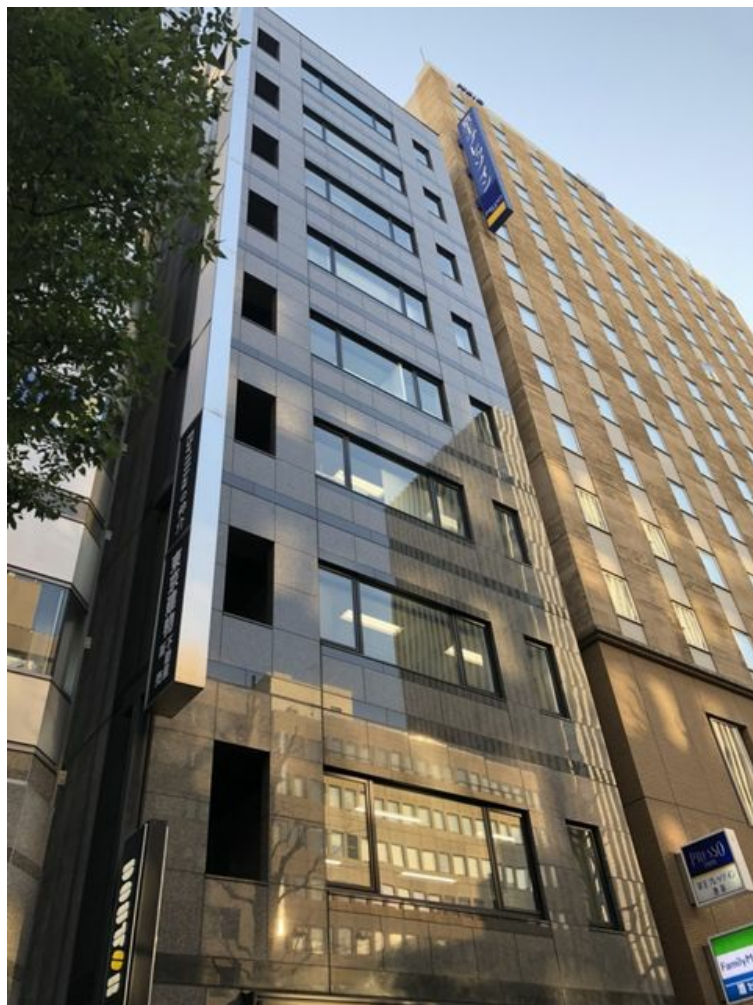

HF池袋ビル 9階42.63坪

東京都豊島区南池袋2-29-12

物件MAP

賃貸条件	
坪数	42.63坪
階数	9階 (契約予定)
入居可能日	
ビル情報	
所在地	東京都豊島区南池袋2-29-12
最寄り駅	東京メトロ有楽町線 東池袋駅 徒歩3分 JR埼京線 池袋駅 徒歩5分 JR山手線 池袋駅 徒歩5分 東京メトロ丸ノ内線 池袋駅 徒歩5分 東京メトロ有楽町線 池袋駅 徒歩5分
エリア	池袋エリア
竣工	1993年12月
耐震	新耐震基準
階数	地上9階 地下1階
用途	事務所
構造	S造
設備情報	
エレベーター	1基
空調	個別空調
OAフロア	OAフロア
基準階天井高	2,460mm
光ファイバー	有り
トイレ	男女共用・室内
セキュリティ	有り
駐車場	無し