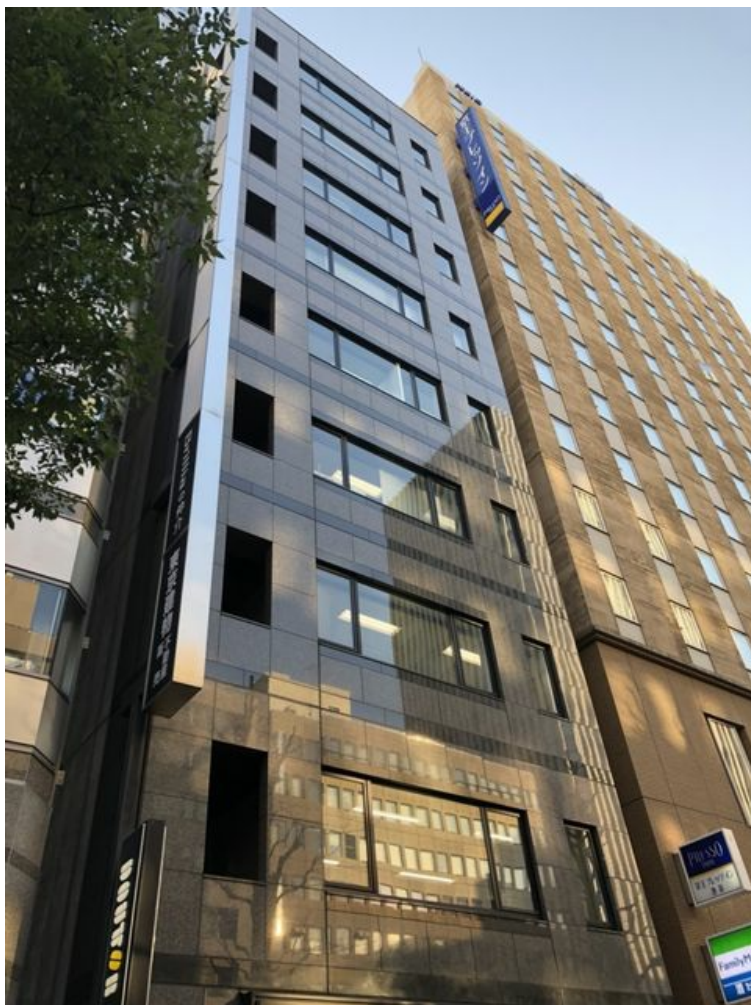

HF池袋ビル 9階42.63坪

東京都豊島区南池袋2-29-12

物件MAP

賃貸条件	
坪数	42.63坪
階数	9階 (契約予定)
入居可能日	

ビル情報	
所在地	東京都豊島区南池袋2-29-12
最寄り駅	東京メトロ有楽町線 東池袋駅 徒歩3分 JR埼京線 池袋駅 徒歩5分 JR山手線 池袋駅 徒歩5分 東京メトロ丸ノ内線 池袋駅 徒歩5分 東京メトロ有楽町線 池袋駅 徒歩5分
エリア	池袋エリア
竣工	1993年12月
耐震	新耐震基準
階数	地上9階 地下1階
用途	事務所
構造	S造

設備情報	
エレベーター	1基
空調	個別空調
OAフロア	OAフロア
基準階天井高	2,460mm
光ファイバー	有り
トイレ	男女共用・室内
セキュリティ	有り
駐車場	無し

事務所移転の簡単検索サイト

HF池袋ビル 9階42.63坪 東京都豊島区南池袋2-29-12

池袋エリア (ビルID: 0034801) の賃貸オフィス

貸事務所・レンタルオフィス・オフィス移転なら**QuickService**