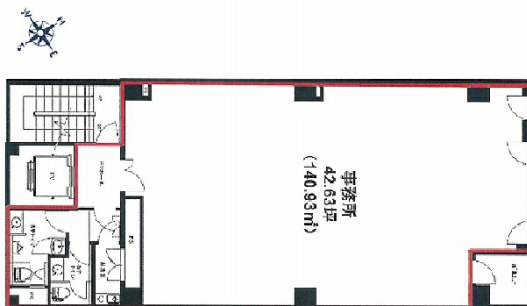

HF池袋ビル 9階42.63坪

東京都豊島区南池袋2-29-12

物件MAP

賃貸条件	
坪数	42.63坪
階数	9階 (契約予定)
入居可能日	

ビル情報	
所在地	東京都豊島区南池袋2-29-12
最寄り駅	東京メトロ有楽町線 東池袋駅 徒歩3分 JR埼京線 池袋駅 徒歩5分 JR山手線 池袋駅 徒歩5分 東京メトロ丸ノ内線 池袋駅 徒歩5分 東京メトロ有楽町線 池袋駅 徒歩5分
エリア	池袋エリア
竣工	1993年12月
耐震	新耐震基準
階数	地上9階 地下1階
用途	事務所
構造	S造

設備情報	
エレベーター	1基
空調	個別空調
OAフロア	OAフロア
基準階天井高	2,460mm
光ファイバー	有り
トイレ	男女共用・室内
セキュリティ	有り
駐車場	無し

事務所移転の簡単検索サイト

HF池袋ビル 9階42.63坪 東京都豊島区南池袋2-29-12

池袋エリア (ビルID: 0034801) の賃貸オフィス

貸事務所・レンタルオフィス・オフィス移転なら**QuickService**