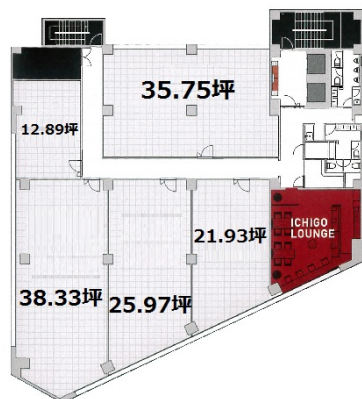

いちご東池袋ビル 3階38.33坪

東京都豊島区東池袋1-34-5

物件MAP

賃貸条件	
坪数	38.33坪
階数	3階 (B)
入居可能日	
ビル情報	
所在地	東京都豊島区東池袋1-34-5
最寄り駅	JR山手線 池袋駅 徒歩5分 東京メトロ丸ノ内線 池袋駅 徒歩6分 東京メトロ有楽町線 池袋駅 徒歩6分 東京メトロ副都心線 池袋駅 徒歩6分
エリア	池袋エリア
竣工	1980年10月
耐震	耐震補強済
階数	地上9階 地下1階
用途	事務所
構造	SRC造
設備情報	
エレベーター	2基
空調	個別空調
OAフロア	OAフロア
基準階天井高	2,500mm
光ファイバー	有り
トイレ	男女別・室外
セキュリティ	有り
駐車場	無し