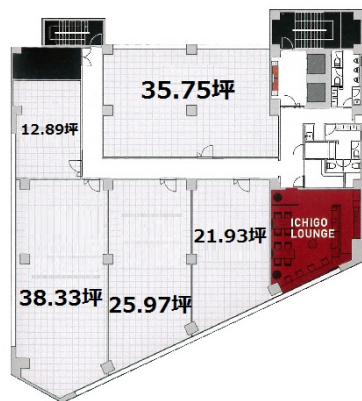

いちご東池袋ビル 3階38.33坪

東京都豊島区東池袋1-34-5

物件MAP

賃貸条件	
坪数	38.33坪
階数	3階 (B)
入居可能日	
ビル情報	
所在地	東京都豊島区東池袋1-34-5
最寄り駅	JR山手線 池袋駅 徒歩5分 東京メトロ丸ノ内線 池袋駅 徒歩6分 東京メトロ有楽町線 池袋駅 徒歩6分 東京メトロ副都心線 池袋駅 徒歩6分
エリア	池袋エリア
竣工	1980年10月
耐震	耐震補強済
階数	地上9階 地下1階
用途	事務所
構造	SRC造
設備情報	
エレベーター	2基
空調	個別空調
OAフロア	OAフロア
基準階天井高	2,500mm
光ファイバー	有り
トイレ	男女別・室外
セキュリティ	有り
駐車場	無し

事務所移転の簡単検索サイト

Quick Service

クイックサービス

いちご東池袋ビル 3階38.33坪 東京都豊島区東池袋1-34-5

池袋エリア (ビルID: 0034793) の賃貸オフィス

貸事務所・レンタルオフィス・オフィス移転ならQuickService

物件詳細はこちらから

0120-55-2620