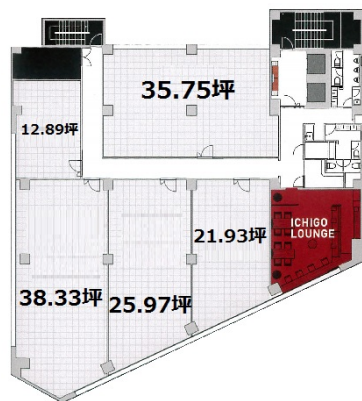

いちご東池袋ビル 3階35.75坪

東京都豊島区東池袋1-34-5

物件MAP

賃貸条件	
坪数	35.75坪
階数	3階 (E)
入居可能日	
ビル情報	
所在地	東京都豊島区東池袋1-34-5
最寄り駅	JR山手線 池袋駅 徒歩5分 東京メトロ丸ノ内線 池袋駅 徒歩6分 東京メトロ有楽町線 池袋駅 徒歩6分 東京メトロ副都心線 池袋駅 徒歩6分
エリア	池袋エリア
竣工	1980年10月
耐震	耐震補強済
階数	地上9階 地下1階
用途	事務所
構造	SRC造
設備情報	
エレベーター	2基
空調	個別空調
OAフロア	OAフロア
基準階天井高	2,500mm
光ファイバー	有り
トイレ	男女別・室外
セキュリティ	有り
駐車場	無し