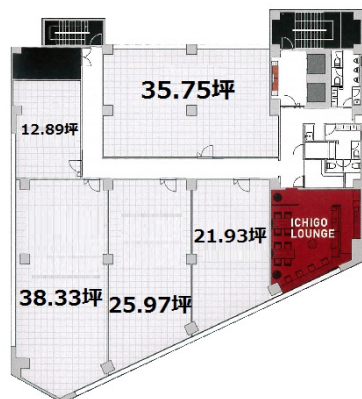

いちご東池袋ビル 3階35.75坪

東京都豊島区東池袋1-34-5

物件MAP

賃貸条件	
坪数	35.75坪
階数	3階 (E)
入居可能日	
ビル情報	
所在地	東京都豊島区東池袋1-34-5
最寄り駅	JR山手線 池袋駅 徒歩5分 東京メトロ丸ノ内線 池袋駅 徒歩6分 東京メトロ有楽町線 池袋駅 徒歩6分 東京メトロ副都心線 池袋駅 徒歩6分
エリア	池袋エリア
竣工	1980年10月
耐震	耐震補強済
階数	地上9階 地下1階
用途	事務所
構造	SRC造
設備情報	
エレベーター	2基
空調	個別空調
OAフロア	OAフロア
基準階天井高	2,500mm
光ファイバー	有り
トイレ	男女別・室外
セキュリティ	有り
駐車場	無し

事務所移転の簡単検索サイト

Quick Service

クイックサービス

いちご東池袋ビル 3階35.75坪 東京都豊島区東池袋1-34-5

池袋エリア (ビルID: 0034793) の賃貸オフィス

貸事務所・レンタルオフィス・オフィス移転ならQuickService

物件詳細はこちらから

0120-55-2620