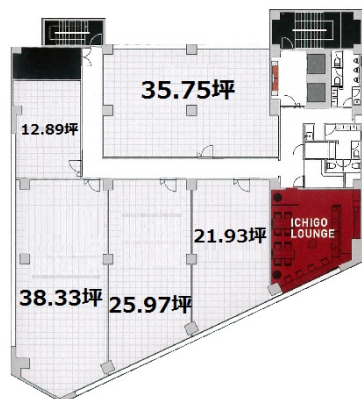

# いちご東池袋ビル 3階25.97坪

東京都豊島区東池袋1-34-5

## 物件MAP

賃貸条件	
坪数	25.97坪
階数	3階 (C)
入居可能日	
ビル情報	
所在地	東京都豊島区東池袋1-34-5
最寄り駅	JR山手線 池袋駅 徒歩5分 東京メトロ丸ノ内線 池袋駅 徒歩6分 東京メトロ有楽町線 池袋駅 徒歩6分 東京メトロ副都心線 池袋駅 徒歩6分
エリア	池袋エリア
竣工	1980年10月
耐震	耐震補強済
階数	地上9階 地下1階
用途	事務所
構造	SRC造
設備情報	
エレベーター	2基
空調	個別空調
OAフロア	OAフロア
基準階天井高	2,500mm
光ファイバー	有り
トイレ	男女別・室外
セキュリティ	有り
駐車場	無し