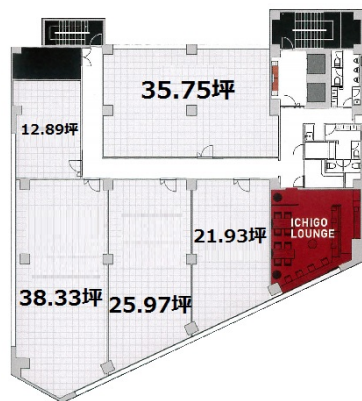

# いちご東池袋ビル 3階25.97坪

東京都豊島区東池袋1-34-5

## 物件MAP

賃貸条件	
坪数	25.97坪
階数	3階 (C)
入居可能日	
ビル情報	
所在地	東京都豊島区東池袋1-34-5
最寄り駅	JR山手線 池袋駅 徒歩5分 東京メトロ丸ノ内線 池袋駅 徒歩6分 東京メトロ有楽町線 池袋駅 徒歩6分 東京メトロ副都心線 池袋駅 徒歩6分
エリア	池袋エリア
竣工	1980年10月
耐震	耐震補強済
階数	地上9階 地下1階
用途	事務所
構造	SRC造
設備情報	
エレベーター	2基
空調	個別空調
OAフロア	OAフロア
基準階天井高	2,500mm
光ファイバー	有り
トイレ	男女別・室外
セキュリティ	有り
駐車場	無し