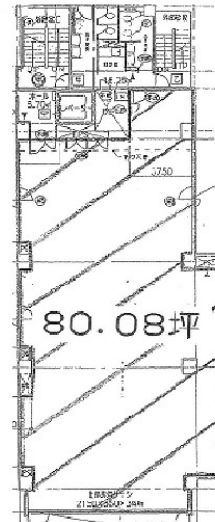

JRE池袋2丁目ビル（旧：池袋二丁目ビルディング） 3階80.08坪

東京都豊島区池袋2-14-2

物件MAP

賃貸条件	
月額賃料	相談
坪数	80.08坪
坪単価	相談
共益費	相談
礼金	無し
敷金（保証金）	相談
階数	3階
入居可能日	2024年6月

ビル情報	
所在地	東京都豊島区池袋2-14-2
最寄り駅	東京メトロ丸ノ内線 池袋駅 徒歩3分 東京メトロ副都心線 池袋駅 徒歩3分 東京メトロ有楽町線 池袋駅 徒歩3分 JR山手線 池袋駅 徒歩5分 JR埼京線 池袋駅 徒歩5分
エリア	池袋エリア
竣工	1990年6月
耐震	新耐震基準
階数	地上9階
用途	事務所
構造	S造

設備情報	
エレベーター	1基
空調	個別空調
OAフロア	
基準階天井高	2,450mm
光ファイバー	有り
トイレ	男女別・室外
セキュリティ	有り
駐車場	有り