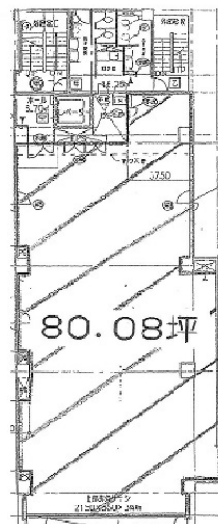

JRE池袋2丁目ビル（旧：池袋二丁目ビルディング） 3階80.08坪

東京都豊島区池袋2-14-2

物件MAP

賃貸条件	
月額賃料	相談
坪数	80.08坪
坪単価	相談
共益費	相談
礼金	無し
敷金（保証金）	相談
階数	3階
入居可能日	2024年6月

ビル情報	
所在地	東京都豊島区池袋2-14-2
最寄り駅	東京メトロ丸ノ内線 池袋駅 徒歩3分 東京メトロ副都心線 池袋駅 徒歩3分 東京メトロ有楽町線 池袋駅 徒歩3分 JR山手線 池袋駅 徒歩5分 JR埼京線 池袋駅 徒歩5分
エリア	池袋エリア
竣工	1990年6月
耐震	新耐震基準
階数	地上9階
用途	事務所
構造	S造

設備情報	
エレベーター	1基
空調	個別空調
OAフロア	
基準階天井高	2,450mm
光ファイバー	有り
トイレ	男女別・室外
セキュリティ	有り
駐車場	有り

事務所移転の簡単検索サイト

Quick Service

クイックサービス

JRE池袋2丁目ビル（旧：池袋二丁目ビルディング） 3階80.08坪 東京都豊島区池袋2-14-2

池袋エリア（ビルID：0034787）の賃貸オフィス

貸事務所・レンタルオフィス・オフィス移転ならQuickService