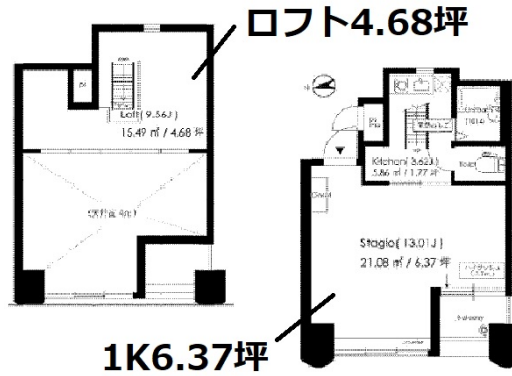

篠原東天満ビル 6階11.05坪

大阪府大阪市北区東天満2-6

物件MAP

賃貸条件	
月額賃料	110,000円 (税別)
坪数	11.05坪
坪単価	9,955円 (税別)
共益費	15,000円
礼金	250000円
敷金 (保証金)	137500円
階数	6階 (601)
入居可能日	相談

ビル情報	
所在地	大阪府大阪市北区東天満2-6
最寄り駅	JR東西線 大阪天満宮駅 徒歩1分 大阪メトロ堺筋線 南森町駅 徒歩1分
エリア	南森町・天満エリア
竣工	2007年7月
耐震	新耐震基準
階数	地上8階 地下1階
用途	事務所/店舗
構造	調査中

設備情報	
エレベーター	1基
空調	個別空調
OAフロア	OAフロア
基準階天井高	
光ファイバー	無し
トイレ	男女共用・室内
セキュリティ	無し
駐車場	無し