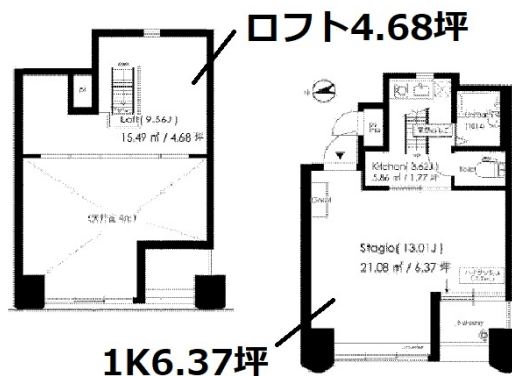

篠原東天満ビル 6階11.05坪

大阪府大阪市北区東天満2-6

物件MAP

賃貸条件	
月額賃料	110,000円 (税別)
坪数	11.05坪
坪単価	9,955円 (税別)
共益費	15,000円
礼金	250000円
敷金 (保証金)	137500円
階数	6階 (601)
入居可能日	相談

ビル情報	
所在地	大阪府大阪市北区東天満2-6
最寄り駅	JR東西線 大阪天満宮駅 徒歩1分 大阪メトロ堺筋線 南森町駅 徒歩1分
エリア	南森町・天満エリア
竣工	2007年7月
耐震	新耐震基準
階数	地上8階 地下1階
用途	事務所/店舗
構造	調査中

設備情報	
エレベーター	1基
空調	個別空調
OAフロア	OAフロア
基準階天井高	
光ファイバー	無し
トイレ	男女共用・室内
セキュリティ	無し
駐車場	無し

事務所移転の簡単検索サイト

篠原東天満ビル 6階11.05坪 大阪府大阪市北区東天満2-6

南森町・天満エリア (ビルID: 0034766) の賃貸オフィス

貸事務所・レンタルオフィス・オフィス移転ならQuickService

物件詳細はこちらから