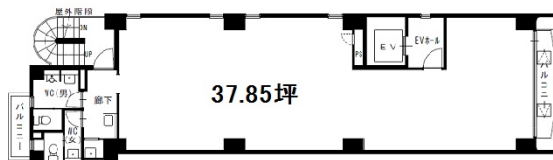

VORT浅草橋駅前II 5階37.82坪

東京都台東区浅草橋1-9-12

物件MAP

賃貸条件	
坪数	37.82坪
階数	5階
入居可能日	
ビル情報	
所在地	東京都台東区浅草橋1-9-12
最寄り駅	都営浅草線 浅草橋駅 徒歩1分 JR総武本線 馬喰町駅 徒歩4分 都営浅草線 東日本橋駅 徒歩8分 都営新宿線 馬喰横山駅 徒歩8分
エリア	浅草橋・蔵前エリア
竣工	1988年9月
耐震	新耐震基準
階数	地上9階 地下1階
用途	事務所
構造	SRC造
設備情報	
エレベーター	1基
空調	個別空調
OAフロア	OAフロア
基準階天井高	2,500mm
光ファイバー	有り
トイレ	男女別・室外
セキュリティ	有り
駐車場	無し