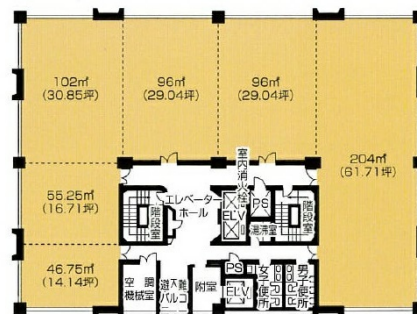

鴨池南国ビル 4階29坪

鹿児島県鹿児島市鴨池新町6-6

物件MAP

賃貸条件	
月額賃料	相談
坪数	29坪
坪単価	相談
共益費	賃料に含む
礼金	無し
敷金（保証金）	12ヶ月
階数	4階
入居可能日	

ビル情報	
所在地	鹿児島県鹿児島市鴨池新町6-6
最寄り駅	鹿児島市電1系統 涙橋駅 徒歩12分
エリア	鹿児島
竣工	1984年9月
耐震	新耐震基準
階数	地上12階 地下1階
用途	事務所
構造	SRC造

設備情報	
エレベーター	3基
空調	セントラル空調
OAフロア	OAフロア
基準階天井高	2,500mm
光ファイバー	有り
トイレ	男女別・室外
セキュリティ	無し
駐車場	有り