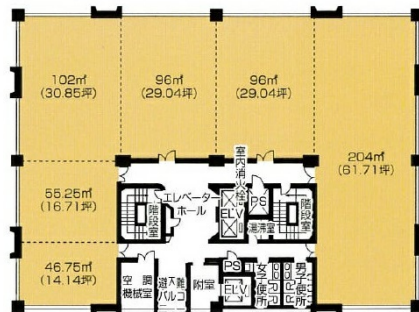

# 鴨池南国ビル 5階38.18坪

鹿児島県鹿児島市鴨池新町6-6

## 物件MAP

賃貸条件	
月額賃料	相談
坪数	38.18坪
坪単価	相談
共益費	賃料に含む
礼金	無し
敷金（保証金）	12ヶ月
階数	5階
入居可能日	即日

ビル情報	
所在地	鹿児島県鹿児島市鴨池新町6-6
最寄り駅	鹿児島市電1系統 涙橋駅 徒歩12分
エリア	鹿児島
竣工	1984年9月
耐震	新耐震基準
階数	地上12階 地下1階
用途	事務所
構造	SRC造

設備情報	
エレベーター	3基
空調	セントラル空調
OAフロア	OAフロア
基準階天井高	2,500mm
光ファイバー	有り
トイレ	男女別・室外
セキュリティ	無し
駐車場	有り