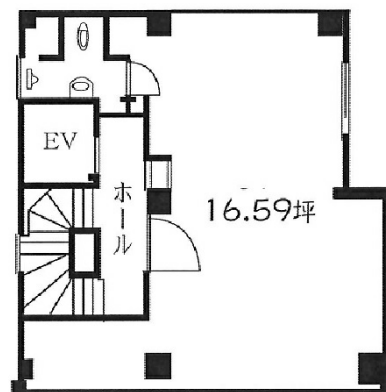

亀田ビル 6階16.59坪

東京都港区新橋1-16-9

物件MAP

賃貸条件	
月額賃料	232,260円 (税別)
坪数	16.59坪
坪単価	14,000円 (税別)
共益費	49,770円
礼金	無し
敷金 (保証金)	10ヶ月
階数	6階
入居可能日	即日

ビル情報	
所在地	東京都港区新橋1-16-9
最寄り駅	東京メトロ銀座線 新橋駅 徒歩1分 JR山手線 新橋駅 徒歩2分 JR京浜東北線 新橋駅 徒歩2分 JR東海道本線 新橋駅 徒歩2分
エリア	新橋・虎ノ門・浜松町エリア
竣工	1961年1月
耐震	旧耐震基準
階数	地上9階 地下1階
用途	事務所
構造	SRC造

設備情報	
エレベーター	1基
空調	個別空調
OAフロア	その他
基準階天井高	
光ファイバー	有り
トイレ	男女共用・室内
セキュリティ	無し
駐車場	無し

事務所移転の簡単検索サイト

Quick Service

クイックサービス

亀田ビル 6階16.59坪 東京都港区新橋1-16-9

新橋・虎ノ門・浜松町エリア (ビルID: 0034705) の賃貸オフィス

貸事務所・レンタルオフィス・オフィス移転ならQuickService