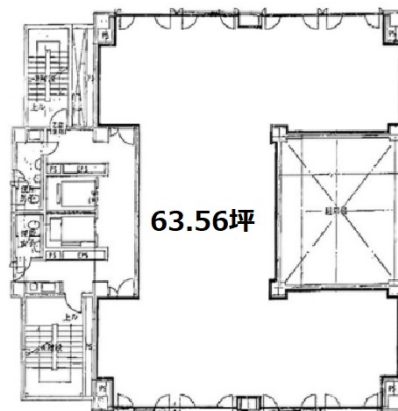

# 亀戸東口駅前ビル 4階23.76坪

東京都江東区亀戸6-57-20

## 物件MAP

| 賃貸条件    |        |
|---------|--------|
| 月額賃料    | 相談     |
| 坪数      | 23.76坪 |
| 坪単価     | 相談     |
| 共益費     | 賃料に含む  |
| 礼金      | 無し     |
| 敷金（保証金） | 12ヶ月   |
| 階数      | 4階（南）  |
| 入居可能日   | 即日     |