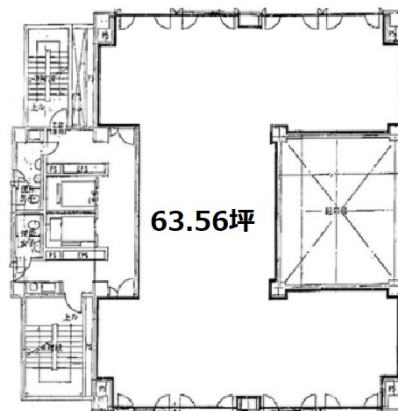

亀戸東口駅前ビル 4階23.76坪

東京都江東区亀戸6-57-20

物件MAP

賃貸条件	
月額賃料	相談
坪数	23.76坪
坪単価	相談
共益費	賃料に含む
礼金	無し
敷金（保証金）	12ヶ月
階数	4階（南）
入居可能日	即日

ビル情報	
所在地	東京都江東区亀戸6-57-20
最寄り駅	JR中央・総武線 亀戸駅 徒歩1分 東武亀戸線 亀戸駅 徒歩1分
エリア	亀戸エリア
竣工	1987年3月
耐震	新耐震基準
階数	地上8階 地下1階
用途	事務所
構造	SRC造

設備情報	
エレベーター	2基
空調	個別空調
OAフロア	タイルカーペット
基準階天井高	2,500mm
光ファイバー	有り
トイレ	男女別・室外
セキュリティ	有り
駐車場	有り

事務所移転の簡単検索サイト

Quick Service

クイックサービス

亀戸東口駅前ビル 4階23.76坪 東京都江東区亀戸6-57-20

亀戸エリア（ビルID：0034701）の賃貸オフィス

貸事務所・レンタルオフィス・オフィス移転ならQuickService