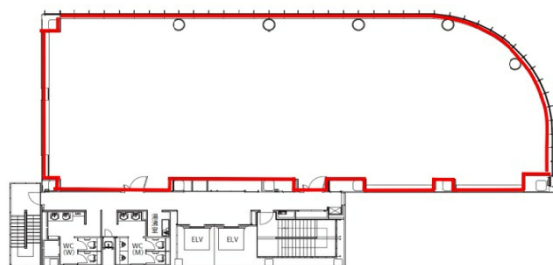

# FORECAST亀戸 8階122.42坪

東京都江東区亀戸2-27-7

## 物件MAP

賃貸条件	
坪数	122.42坪
階数	8階
入居可能日	
ビル情報	
所在地	東京都江東区亀戸2-27-7
最寄り駅	JR中央・総武線 亀戸駅 徒歩4分
エリア	亀戸エリア
竣工	2010年9月
耐震	新耐震基準
階数	地上8階 地下1階
用途	事務所
構造	S造
設備情報	
エレベーター	2基
空調	個別空調
OAフロア	OAフロア
基準階天井高	2,700mm
光ファイバー	有り
トイレ	男女別・室外
セキュリティ	有り
駐車場	有り