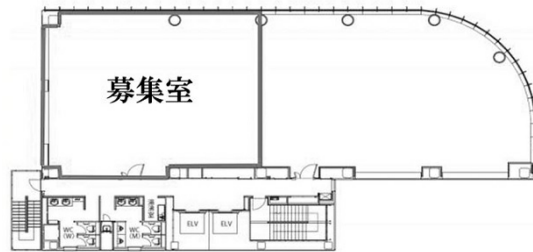

FORECAST亀戸 3階55.96坪

東京都江東区亀戸2-27-7

物件MAP

賃貸条件	
坪数	55.96坪
階数	3階
入居可能日	
ビル情報	
所在地	東京都江東区亀戸2-27-7
最寄り駅	JR中央・総武線 亀戸駅 徒歩4分
エリア	亀戸エリア
竣工	2010年9月
耐震	新耐震基準
階数	地上8階 地下1階
用途	事務所
構造	S造
設備情報	
エレベーター	2基
空調	個別空調
OAフロア	OAフロア
基準階天井高	2,700mm
光ファイバー	有り
トイレ	男女別・室外
セキュリティ	有り
駐車場	有り

事務所移転の簡単検索サイト

Quick Service

クイックサービス

FORECAST亀戸 3階55.96坪 東京都江東区亀戸2-27-7

亀戸エリア (ビルID: 0034700) の賃貸オフィス

貸事務所・レンタルオフィス・オフィス移転ならQuickService

物件詳細はこちらから

0120-55-2620