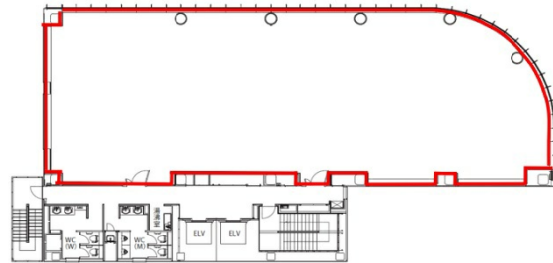

# FORECAST亀戸 4階66.45坪

東京都江東区亀戸2-27-7

## 物件MAP

賃貸条件	
坪数	66.45坪
階数	4階
入居可能日	
ビル情報	
所在地	東京都江東区亀戸2-27-7
最寄り駅	JR中央・総武線 亀戸駅 徒歩4分
エリア	亀戸エリア
竣工	2010年9月
耐震	新耐震基準
階数	地上8階 地下1階
用途	事務所
構造	S造
設備情報	
エレベーター	2基
空調	個別空調
OAフロア	OAフロア
基準階天井高	2,700mm
光ファイバー	有り
トイレ	男女別・室外
セキュリティ	有り
駐車場	有り