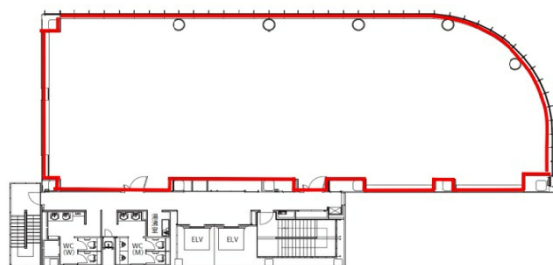

FORECAST亀戸 6階122.42坪

東京都江東区亀戸2-27-7

物件MAP

賃貸条件	
坪数	122.42坪
階数	6階
入居可能日	
ビル情報	
所在地	東京都江東区亀戸2-27-7
最寄り駅	JR中央・総武線 亀戸駅 徒歩4分
エリア	亀戸エリア
竣工	2010年9月
耐震	新耐震基準
階数	地上8階 地下1階
用途	事務所
構造	S造
設備情報	
エレベーター	2基
空調	個別空調
OAフロア	OAフロア
基準階天井高	2,700mm
光ファイバー	有り
トイレ	男女別・室外
セキュリティ	有り
駐車場	有り

事務所移転の簡単検索サイト

Quick Service

クイックサービス

FORECAST亀戸 6階122.42坪 東京都江東区亀戸2-27-7

亀戸エリア (ビルID: 0034700) の賃貸オフィス

貸事務所・レンタルオフィス・オフィス移転なら**QuickService**

物件詳細はこちらから

0120-55-2620