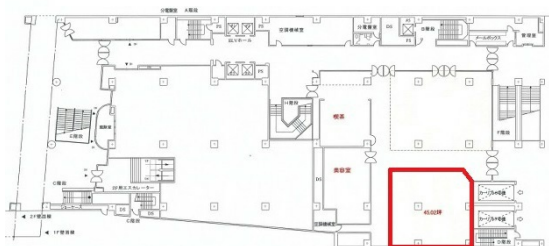

# 第一セントラルビル1号館 1階45.02坪

岡山県岡山市北区本町6-36

## 物件MAP

賃貸条件	
月額賃料	相談
坪数	45.02坪
坪単価	相談
共益費	賃料に含む
礼金	無し
敷金（保証金）	12ヶ月
階数	1階（東南）
入居可能日	相談

ビル情報	
所在地	岡山県岡山市北区本町6-36
最寄り駅	JR山陽本線 岡山駅 徒歩2分
エリア	岡山駅周辺エリア
竣工	1978年11月
耐震	耐震補強済
階数	地上9階 地下1階
用途	事務所/店舗
構造	S造、一部SRC造